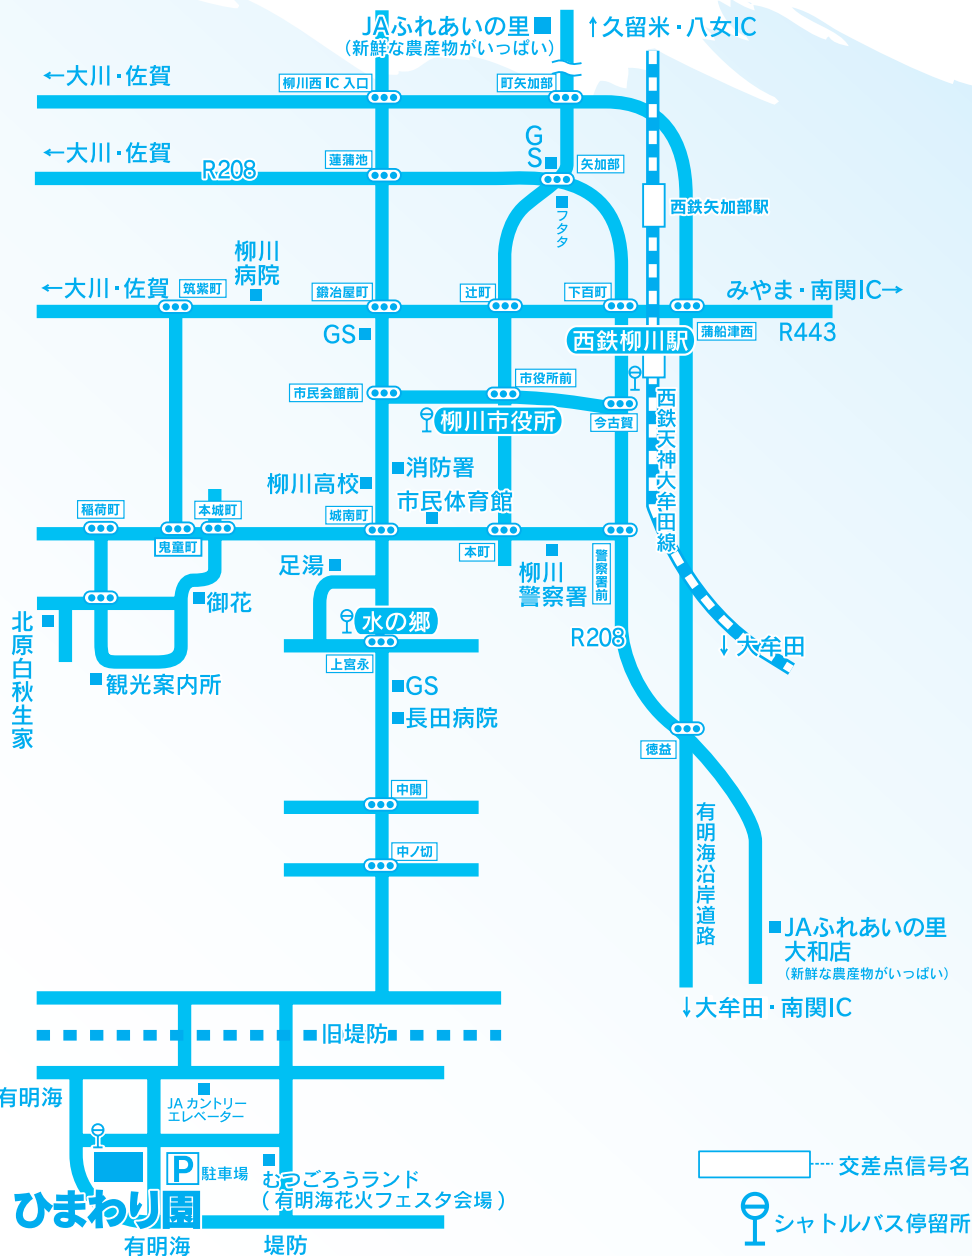

柳川ひまわり園 会場案内図

九州自動車道八女ICから柳川市役所まで約15km

九州自動車道南関ICから柳川市役所まで約22km

柳川市役所から柳川ひまわり園まで約7km

4

シャトルバス運行期間 8月30日(土)▶9月7日(日)

西鉄柳川駅発	10:00	11:30	14:00	15:30	水の郷	10:20	11:50	14:20	15:50
市役所	10:10	11:40	14:10	15:40	ひまわり園発	10:40	12:10	14:40	16:30

※ひまわり園から西鉄柳川駅へ向かうときも水の郷・市役所の順に経由します。

※有明海花火フェスタが8月30日(土)・8月31日(日)に順延になった場合、有明海花火フェスタ用のシャトルバスと重複するため運行の変更がございます。